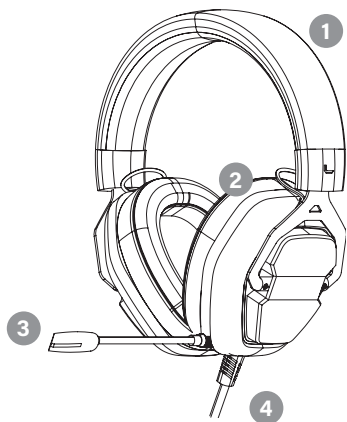

- Control de volumen
- Tasa de muestreo
- Xear Singfx
- Refuerzo del micrófono

Casque d'écoute

- ① Bandeau
- ② Couvre-oreilles
- ③ Microphone
- ④ Câble avec contrôleur de ligne

Contrôleur de ligne

- ⑤ Microphone MARCHÉ/ARRÊT
- ⑥ Activation/désactivation du son Virtual 7.1
- ⑦ Volume MARCHÉ/ARRÊT
- ⑧ Lumière RGB ON/OFF

- Contrôle du volume
- Taux d'échantillonnage
- Xear Singfx
- Microphone Boost

Kopfhörer

- ① Stirnband
- ② Gehörschutz
- ③ Mikrofon
- ④ Kabel mit Leitungssteuerung

Line Controller

- ⑤ Mikrofon EIN/AUS
- ⑥ Virtueller 7.1-Sound EIN/AUS
- ⑦ Lautstärke EIN/AUS
- ⑧ RGB-Licht EIN/AUS