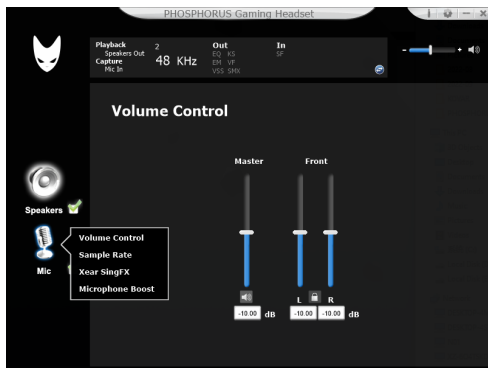

- Lautstärkeregelung
- Stichprobenrate
- Equalizer
- Auswirkungen auf die Umwelt
- 7.1 Virtueller Lautsprecherumschalter
- Xear SingFX
- Xrear surround Max

Mikrofoneinstellung

Um die Mikrofoneinstellungen anzupassen, klicken Sie mit der rechten Maustaste auf das Mikrofonsymbol, und Sie können diese Einstellungen unten anpassen:

- Lautstärkeregelung
- Stichprobenrate
- Xear Singfx
- Mikrofon-Boost

Cuffia

- ① Fascia per capelli
- ② Paraorecchie
- ③ Microfono
- ④ Cavo con controllore di linea

Controllore di linea

- ⑤ Microfono ON/OFF
- ⑥ Suono Virtural 7.1 ON/OFF
- ⑦ Volume ON/OFF
- ⑧ Luce RGB ON/OFF

- Controllo del volume
- Frequenza di campionamento
- Equalizzatore
- Effetti sull'ambiente
- 7.1 Selettore virtuale di altoparlanti
- Xear SingFX
- Xrear surround Max

Impostazione del microfono

Per personalizzare le impostazioni del microfono, fare clic con il tasto destro del mouse sull'icona del microfono: