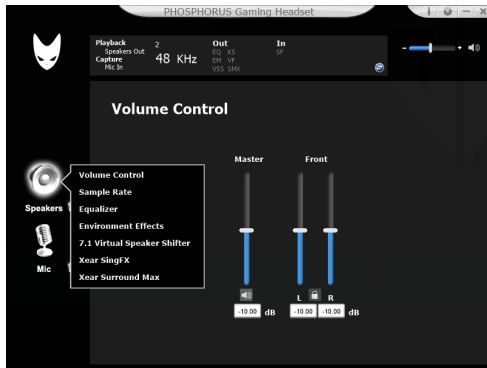

- Contrôle du volume
- Taux d'échantillonnage
- Égaliseur
- Effets sur l'environnement
- 7.1 Changeur d'enceinte virtuel
- Xear SingFX
- Xrear surround Max

Réglage du microphone

Pour personnaliser les paramètres du microphone, cliquez avec le bouton droit de votre souris sur l'icône du microphone, et vous pouvez personnaliser ces paramètres ci-dessous :

- Contrôle du volume
- Taux d'échantillonnage
- Xear Singfx
- Microphone Boost

Kopfhörer

- ① Stirnband
- ② Gehörschutz
- ③ Mikrofon
- ④ Kabel mit Leitungssteuerung

Line Controller

- ⑤ Mikrofon EIN/AUS
- ⑥ Virtueller 7.1-Sound EIN/AUS
- ⑦ Lautstärke EIN/AUS
- ⑧ RGB-Licht EIN/AUS

Für den besten Soundeffekt aktivieren Sie bitte den Lautsprechereffekt in der PHOSPHORUS-Software, die Sie hier herunterladen können: oversteelgaming.com

Lautsprecher-Einstellung

Um die Lautsprechereinstellungen anzupassen, klicken Sie mit der rechten Maustaste auf das Lautsprechersymbol, und Sie können diese Einstellungen wie folgt anpassen:

- Lautstärkeregelung
- Stichprobenrate
- Equalizer
- Auswirkungen auf die Umwelt
- 7.1 Virtueller Lautsprecherumschalter
- Xear SingFX
- Xrear surround Max

Mikrofoneinstellung

Um die Mikrofoneinstellungen anzupassen, klicken Sie mit der rechten Maustaste auf das Mikrofonsymbol, und Sie können diese Einstellungen unten anpassen: