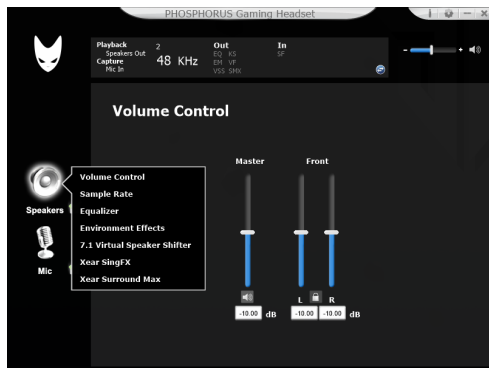

Microphone Setting

To customize the microphone settings, right click your mouse on the microphone icon, and you can customize these settings below:

- Volume Control
- Sample Rate
- Xear Singfx
- Microphone Boost

Auriculares

- ① Cinta para la cabeza
- ② Orejeras
- ③ Micrófono
- ④ Cable con controlador de línea

Controlador de línea

- ⑤ Micrófono ON/OFF
- ⑥ Sonido Virtual 7.1 ON/OFF
- ⑦ Volumen ON/OFF
- ⑧ Luz RGB ON/OFF

Para obtener el mejor efecto de sonido, active el efecto de los altavoces en el software PHOSPHORUS, que puede descargarse en: oversteelgaming.com

Ajuste del altavoz

Para personalizar la configuración del altavoz, haz clic con el botón derecho del ratón en el icono del altavoz, y podrás personalizar estos ajustes a continuación:

- Control de volumen
- Tasa de muestreo
- Ecualizador
- Efectos del medio ambiente
- 7.1 Cambiador virtual de altavoces
- Xear SingFX
- Xrear surround Max

Ajuste del micrófono

Para personalizar los ajustes del micrófono, haz clic con el botón derecho del ratón en el icono del micrófono, y podrás personalizar estos ajustes a continuación: