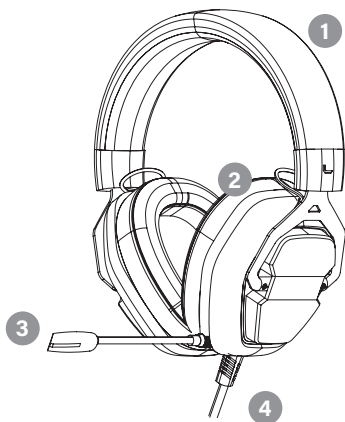

Cuffia

- ① Fascia per capelli
- ② Paraorecchie
- ③ Microfono
- ④ Cavo con controllore di linea