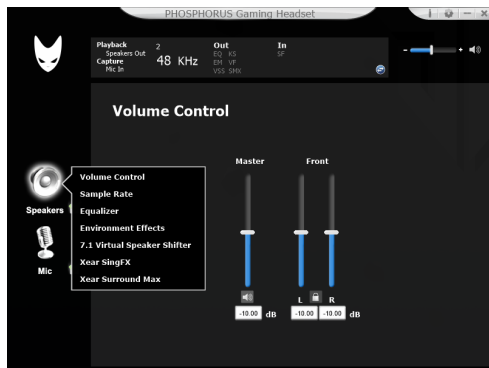

Réglage du haut-parleur

Pour personnaliser les paramètres du haut-parleur, cliquez avec le bouton droit de votre souris sur l'icône du haut-parleur, et vous pouvez personnaliser ces paramètres ci-dessous :

- Contrôle du volume
- Taux d'échantillonnage
- Égaliseur
- Effets sur l'environnement
- 7.1 Changeur d'enceinte virtuel
- Xear SingFX
- Xrear surround Max