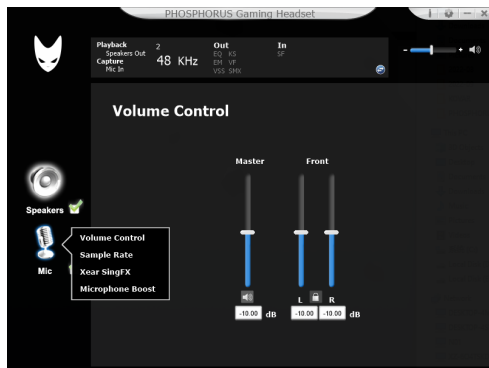

Réglage du microphone

Pour personnaliser les paramètres du microphone, cliquez avec le bouton droit de votre souris sur l'icône du microphone, et vous pouvez personnaliser ces paramètres ci-dessous :

- Contrôle du volume
- Taux d'échantillonnage
- Xear Singfx
- Microphone Boost