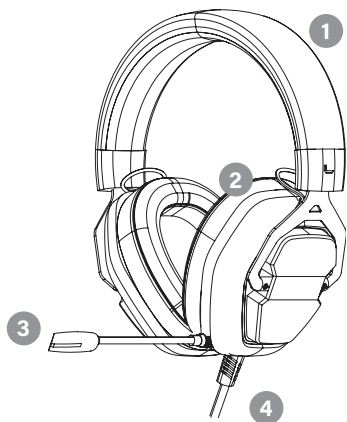

Auriculares

- ① Cinta para la cabeza
- ② Orejeras
- ③ Micrófono
- ④ Cable con controlador de línea

Controlador de línea

- ⑤ Micrófono ON/OFF
- ⑥ Sonido Virtual 7.1 ON/OFF
- ⑦ Volumen ON/OFF
- ⑧ Luz RGB ON/OFF