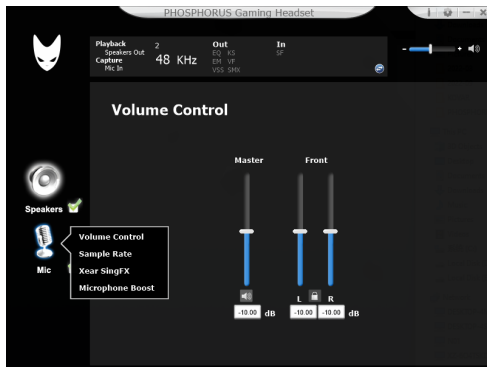

Mikrofoneinstellung

Um die Mikrofoneinstellungen anzupassen, klicken Sie mit der rechten Maustaste auf das Mikrofonsymbol, und Sie können diese Einstellungen unten anpassen:

- Lautstärkeregelung
- Stichprobenrate
- Xear Singfx
- Mikrofon-Boost