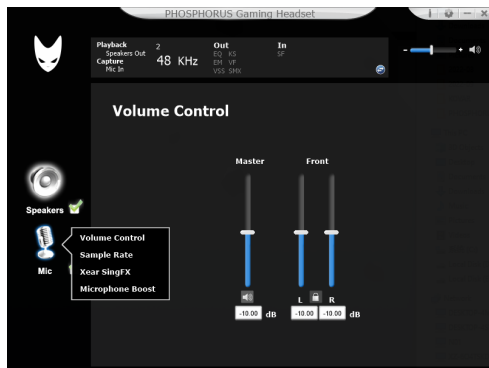

Microphone Setting

To customize the microphone settings, right click your mouse on the microphone icon, and you can customize these settings below:

- Volume Control
- Sample Rate
- Xear Singfx
- Microphone Boost

Auriculares

- ① Cinta para la cabeza
- ② Orejeras
- ③ Micrófono
- ④ Cable con controlador de línea

Controlador de línea

- ⑤ Micrófono ON/OFF
- ⑥ Sonido Virtual 7.1 ON/OFF
- ⑦ Volumen ON/OFF
- ⑧ Luz RGB ON/OFF

Para obtener el mejor efecto de sonido, active el efecto de los altavoces en el software PHOSPHORUS, que puede descargarse en: oversteelgaming.com

Ajuste del altavoz

Para personalizar la configuración del altavoz, haz clic con el botón derecho del ratón en el icono del altavoz, y podrás personalizar estos ajustes a continuación:

- Control de volumen
- Tasa de muestreo
- Ecualizador
- Efectos del medio ambiente
- 7.1 Cambiador virtual de altavoces
- Xear SingFX
- Xrear surround Max

Ajuste del micrófono

Para personalizar los ajustes del micrófono, haz clic con el botón derecho del ratón en el icono del micrófono, y podrás personalizar estos ajustes a continuación: