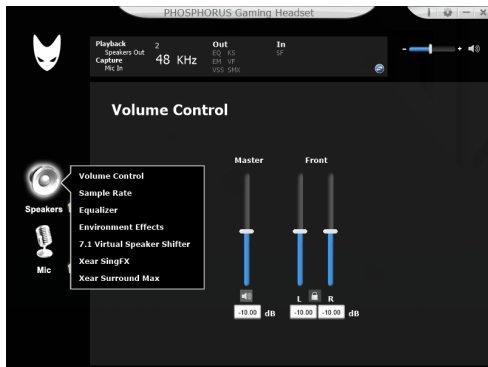

- Lautstärkeregelung
- Stichprobenrate
- Equalizer
- Auswirkungen auf die Umwelt
- 7.1 Virtueller Lautsprecherumschalter
- Xear SingFX
- Xrear surround Max

Mikrofoneinstellung

Um die Mikrofoneinstellungen anzupassen, klicken Sie mit der rechten Maustaste auf das Mikrofonsymbol, und Sie können diese Einstellungen unten anpassen:

- Lautstärkeregelung
- Stichprobenrate
- Xear Singfx
- Mikrofon-Boost

Cuffia

- ① Fascia per capelli
- ② Paraorecchie
- ③ Microfono
- ④ Cavo con controllore di linea

Controllore di linea

- ⑤ Microfono ON/OFF
- ⑥ Suono Virtural 7.1 ON/OFF
- ⑦ Volume ON/OFF
- ⑧ Luce RGB ON/OFF

Per ottenere un effetto sonoro ottimale, attivare l'effetto degli altoparlanti nel software PHOSPHORUS, scaricabile all'indirizzo: ***oversteelgaming.com***

Impostazione degli altoparlanti

Per personalizzare le impostazioni dell'altoparlante, fare clic con il tasto destro del mouse sull'icona dell'altoparlante:

- Controllo del volume
- Frequenza di campionamento
- Equalizzatore
- Effetti sull'ambiente
- 7.1 Selettore virtuale di altoparlanti
- Xear SingFX
- Xrear surround Max

Impostazione del microfono

Per personalizzare le impostazioni del microfono, fare clic con il tasto destro del mouse sull'icona del microfono: